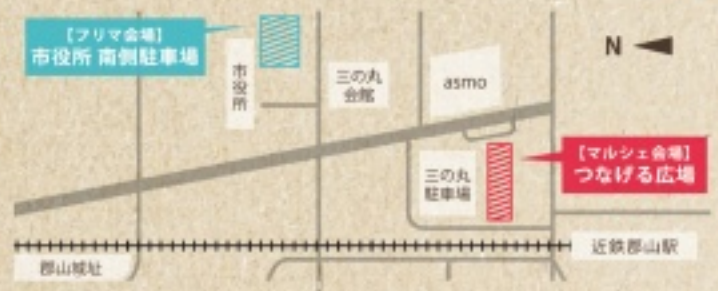

今年も、マルシェも！フリマも！

こおりやま  
マルシェ & フリマ

入場無料 2023年 10/8 SUNDAY 10:00-15:30  
小雨決行・雨天中止

出店リストや最新情報は、公式サイト・SNSでチェック！

【主催】こおりやまマルシェ実行委員会 【共催】こおりやま音楽祭 楽  
【お問い合わせメールアドレス】koriyama.mar@gmail.com

マルシェ会場

近鉄郡山駅前 つなげる広場

マルシェは… 青果 / パン / スイーツ  
生花・植物 / フード etc

フリマ会場

大和郡山市役所 南側駐車場

フリマは… クラフト / ハンドメイド  
小物・雑貨 / 各種体験 etc

楽食  
ガクショク

会場：バスパーク

- ・焼き畑(たこ焼き)
- ・めりめろ(ハンドメイド)
- ・メナードフェイシャルサロン北郡山(ハンドケア)
- ・女の子の子供服リサイクル(子供服)
- ・己書大和まほろば(ワークショップ)
- ・はっぴーあーと(ハンドメイド)
- ・メナード天理西長柄代行店(ハンドケア)
- ・メナードフェイシャルサロン エスペランスレーヴ(ハンドケア)
- ・Teamわらびーむ(わらび餅ドリンク)
- ・pizza UGO(石窯ピザ)
- ・奈閑蔵 栄(刻み冷やしうどん・ベビーカステラ)